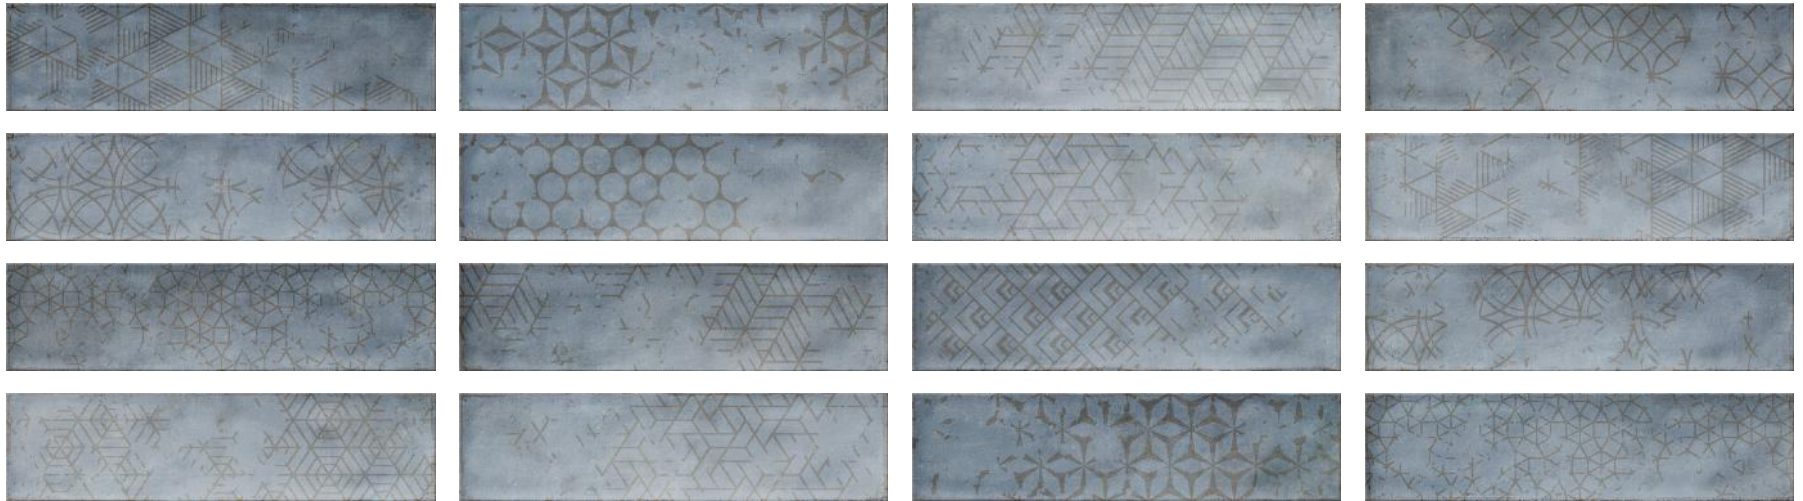

Dekor Mix
75x300x8,6mm

Auszug der verschiedenen Dekore

Farben