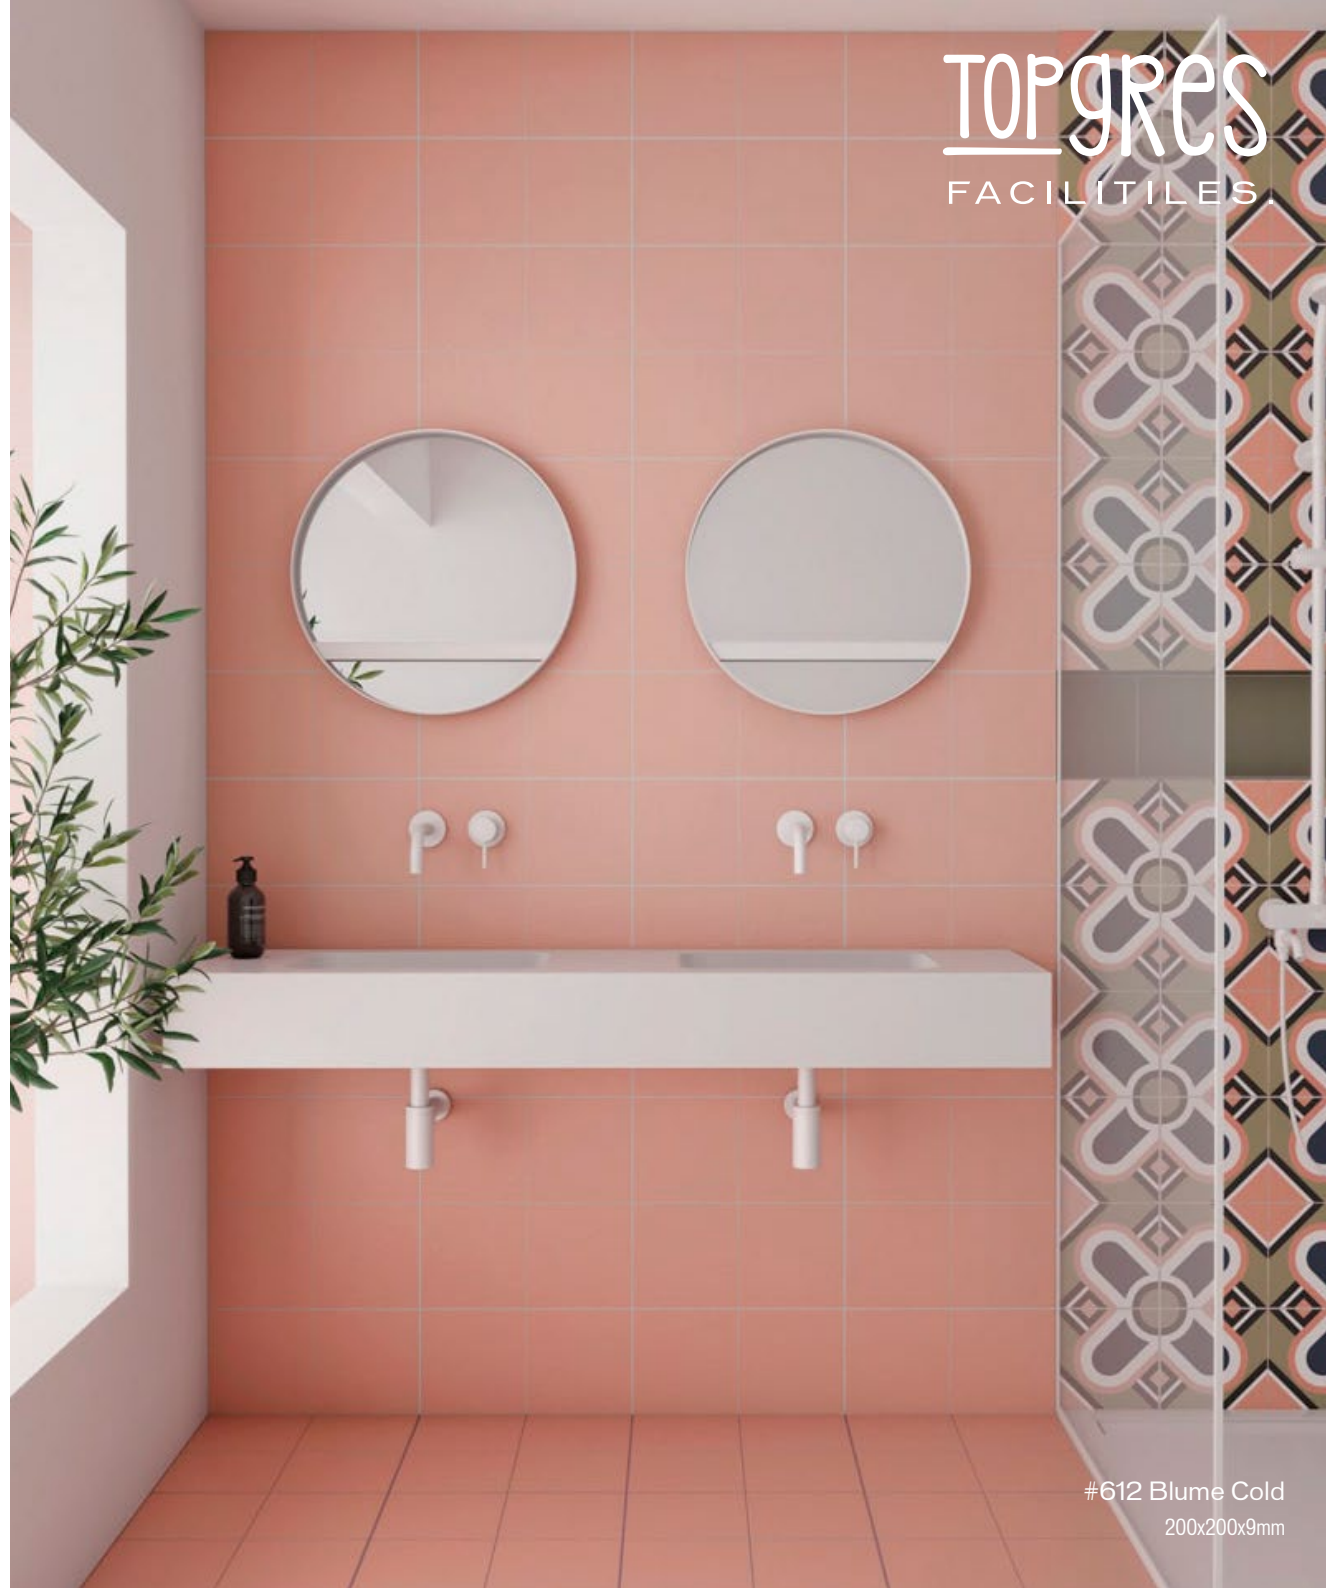

# TOPGRES

Ganz gleich, ob sie als kunstvoll gestaltete Dekorfliese und elegantes Highlight oder als einfarbige Fliese und stilvoller Hintergrund dienen - die New Modern-Kollektion zeichnet sich durch ihre nahtlose Integration in jedes Konzept aus und verkörpert dabei wahre ästhetische Raffinesse.

Whether serving as an artistically designed decorative tile and elegant highlight, or as a monochromatic tile and stylish background, the New Modern collection is characterized by its seamless integration into any concept, embodying true aesthetics sophistication.

# TOPGRES

**Die Vielseitigkeit der New Modern Fliesen ermöglicht es, sie sowohl am Boden als auch an der Wand einzusetzen.**

**The versatility of New Modern tiles allows them to be used both. On the floor as well as on the wall.**

#612 Korola Warm  
200x200x9mm

TOPGRES  
FACILITILES.

#612 Korola Cold  
200x200x9mm

#612 Strich Cold  
200x200x9mm

TOPGRES  
FACILITILES

#612 Blume Cold  
200x200x9mm