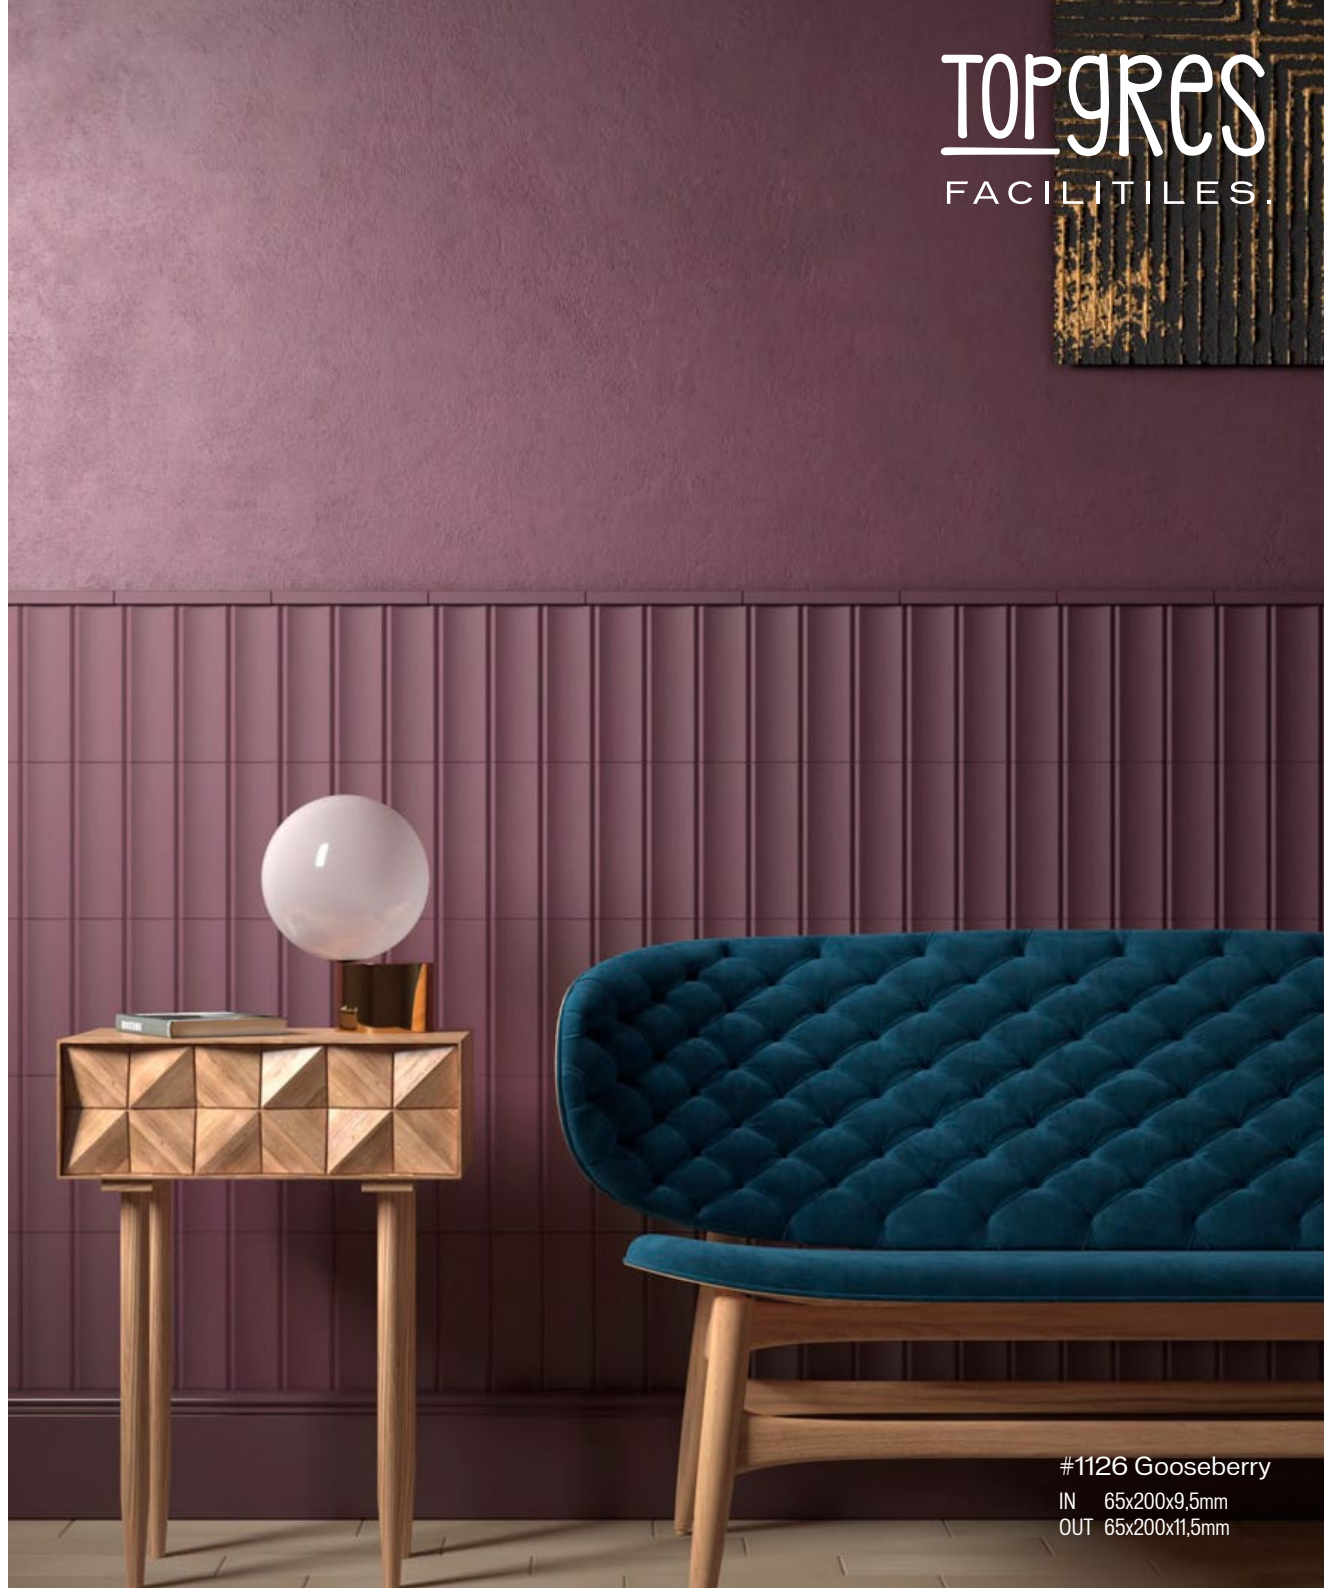

TOPGRES
FACILITILES.

#1126 Gooseberry

IN 65x200x9,5mm
OUT 65x200x11,5mm