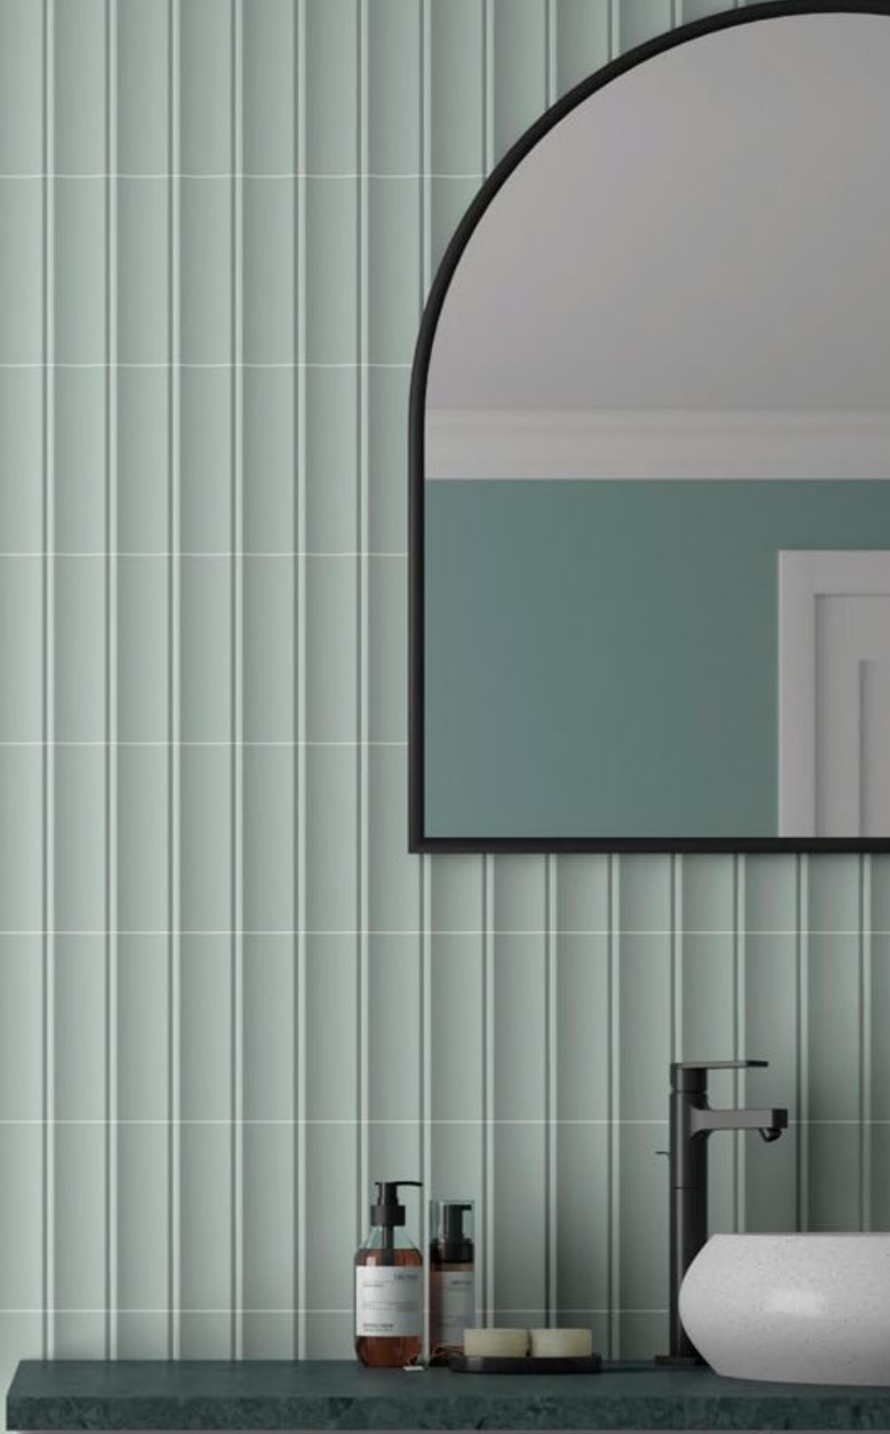

#1125 Fantasy Sky

IN 65x200x9,5mm
OUT 65x200x11,5mm